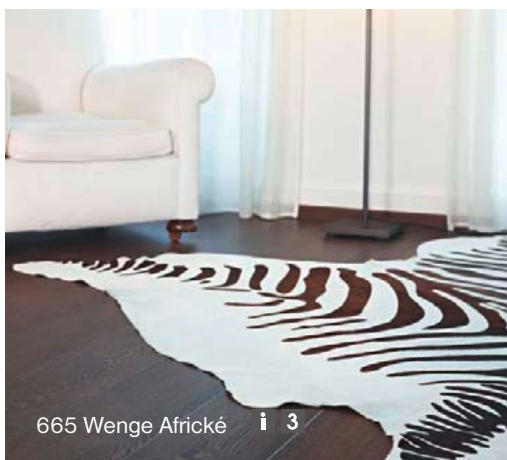

316 Dub Chateau ✓ 1

328 Dub Rustik ✓ 1

430 Borovice Michiganská ✓ 1

491 Dub Bělený ✓ 1

499 Javor Hedvábný ✓ 1

659 Tornado Wood ✓ 3

660 Artic Wood ✓ 3

426 Třešeň Elegant i 3

552 Dub Mansion i 3

665 Wenge Africké i 3

668 Třešeň Royal i 3

Váš odborný prodejce podlah Balterio

rozměr lamely: 1261x189 mm

✓ dekory skladem

i dekory na poptávku

1 Kartáčovaná struktura